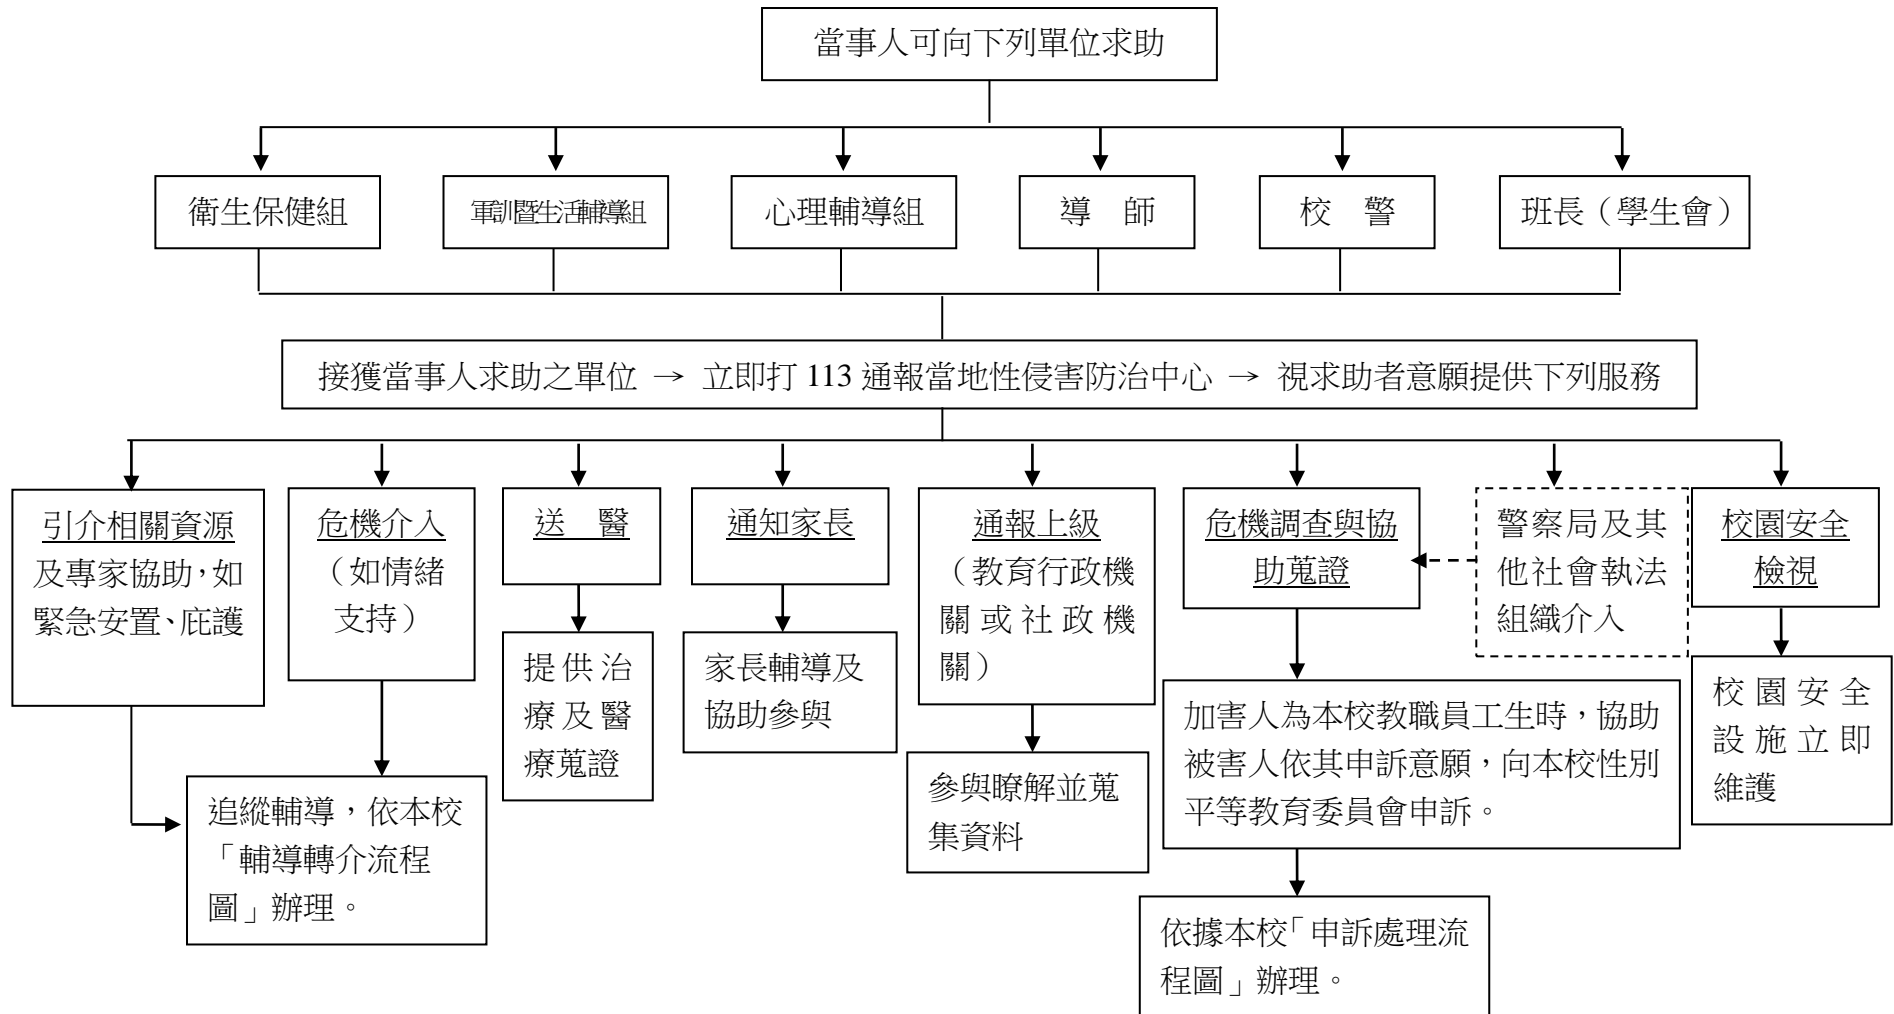

# 國立臺灣體育運動大學性侵害性騷擾或性霸凌危機處理流程圖

# 國立臺灣體育運動大學學生遭受性侵害性騷擾或性霸凌事件之通報及處理與輔導流程